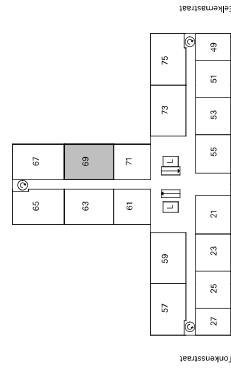

- ▶ entree deur
- Periflex-aansluiting
- ▽ aansluiting data
- aansluiting CAI
- thermostaat
- handdoeken radiator
- deurbel
- intercom
- koalfstofdiode opnemer
- meterkast
- opstelpaats wasmachine
- opstelpaats droger
- warmteterugwinning-unit
- warmtepomp

Type A5*

5e en 6e

2e t/m 4e

1e

BG

bergingen kelder

Geen rechten ontlenen aan deze plattegrond