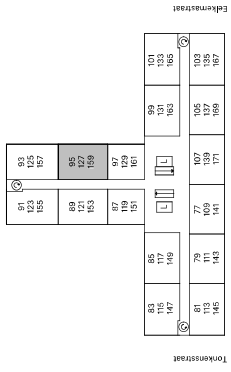

- ▶ entree deur
- Periflex-aansluiting
- ▽ aansluiting data
- aansluiting CAI
- thermostaat
- handdoeken radiator
- deurbel
- intercom
- koalfstofdiode opnemer
- meterkast
- opstelpaats wasmachine
- opstelpaats droger
- warmteterugwinning-unit
- warmtepomp

Type A5*

5e en 6e

2e t/m 4e

1e

BG

bergingen kelder

Geen rechten ontlenen aan deze plattegrond